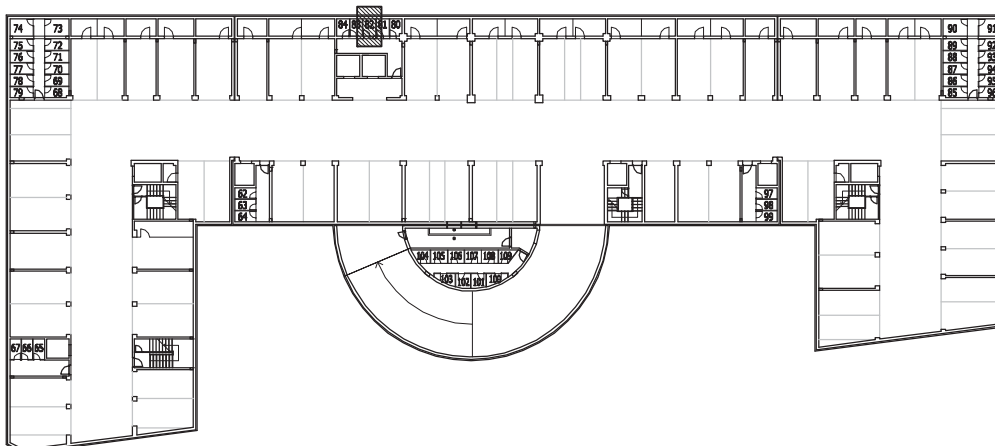

Stambeno poslovna zgrada u ulici Donje Svetice Tlocrti spremišta

prizemlje

M 1:100

podrum -1

M 1:100

podrum -2

M 1:100

Stambeno poslovna zgrada u ulici Donje Svetice Katalog spremišta

	KAT		SPREMIŠTE	
	br	P (m ²)	br	P (m ²)
PRIZEMLJE	1	2.43	33	2.40
	2	2.36	34	2.42
	3	2.36	35	3.70
	4	2.36	36	3.62
	5	2.49	37	2.37
	6	1.95	38	2.35
	7	2.30	39	2.35
	8	2.30	40	2.35
	9	2.30	41	2.35
	10	2.41	42	1.92
	11	2.43	43	1.98
	12	2.36	44	1.98
	13	2.36	45	1.98
	14	2.36	46	1.98
	15	2.49	47	2.36
	16	2.44	48	2.40
	17	2.30	49	2.40
	18	2.30	50	2.40
	19	2.30	51	2.42
	20	2.41	52	3.70
	21	2.05	53	3.62
	22	2.05	54	2.37
	23	2.03	55	2.35
PODRUM -1	24	2.05	56	2.35
	25	2.05	57	2.35
	26	2.03	58	2.35
	27	2.09	59	2.05
	28	2.07	60	2.05
	29	1.97	61	2.03
	30	2.36	62	2.05
	31	2.40	63	2.05
	32	2.40	64	2.03
			PODRUM -2	