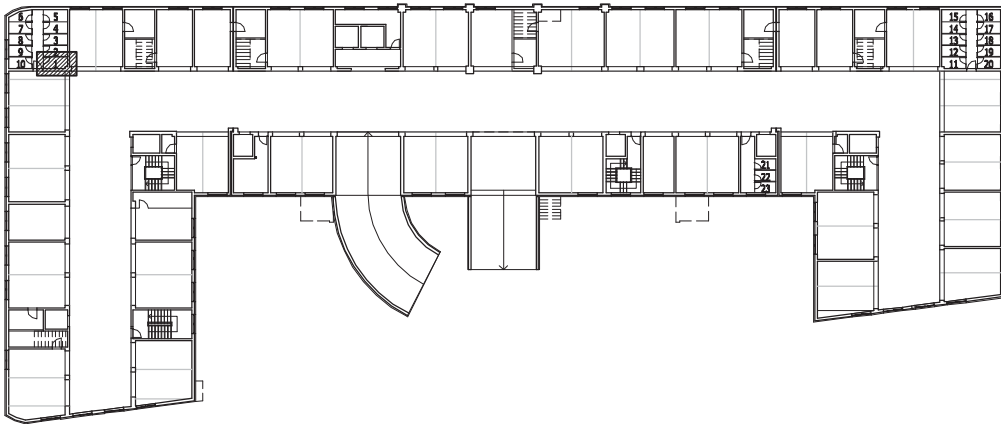

Stambeno poslovna zgrada u ulici Donje Svetice Tlocrti spremišta

prizemlje

M 1:100

podrum -1

M 1:100

podrum -2

M 1:100

Stambeno poslovna zgrada u ulici Donje Svetice Katalog spremišta

	KAT		SPREMIŠTE	
	br	P (m ²)	br	P (m ²)
PRIZEMLJE	1	2.43	33	2.40
	2	2.36	34	2.42
	3	2.36	35	3.70
	4	2.36	36	3.62
	5	2.49	37	2.37
	6	1.95	38	2.35
	7	2.30	39	2.35
	8	2.30	40	2.35
	9	2.30	41	2.35
	10	2.41	42	1.92
	11	2.43	43	1.98
	12	2.36	44	1.98
	13	2.36	45	1.98
	14	2.36	46	1.98
	15	2.49	47	2.36
	16	2.44	48	2.40
	17	2.30	49	2.40
	18	2.30	50	2.40
	19	2.30	51	2.42
	20	2.41	52	3.70
	21	2.05	53	3.62
	22	2.05	54	2.37
	23	2.03	55	2.35
PODRUM -1	24	2.05	56	2.35
	25	2.05	57	2.35
	26	2.03	58	2.35
	27	2.09	59	2.05
	28	2.07	60	2.05
	29	1.97	61	2.03
	30	2.36	62	2.05
	31	2.40	63	2.05
	32	2.40	64	2.03
			PODRUM -2	