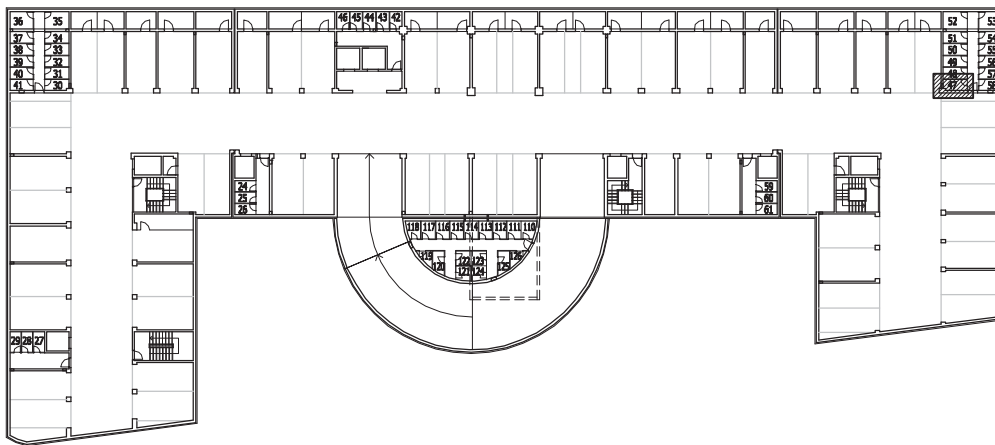

Stambeno poslovna zgrada u ulici Donje Svetice Tlocrti spremišta

prizemlje

M 1:100

podrum -1

M 1:100

podrum -2

M 1:100

Stambeno poslovna zgrada u ulici Donje Svetice Katalog spremišta

	KAT		SPREMIŠTE	
	br	P (m ²)	br	P (m ²)
PRIZEMLJE	1	2.43	33	2.40
	2	2.36	34	2.42
	3	2.36	35	3.70
	4	2.36	36	3.62
	5	2.49	37	2.37
	6	1.95	38	2.35
	7	2.30	39	2.35
	8	2.30	40	2.35
	9	2.30	41	2.35
	10	2.41	42	1.92
	11	2.43	43	1.98
	12	2.36	44	1.98
	13	2.36	45	1.98
	14	2.36	46	1.98
	15	2.49	47	2.36
	16	2.44	48	2.40
	17	2.30	49	2.40
	18	2.30	50	2.40
	19	2.30	51	2.42
	20	2.41	52	3.70
	21	2.05	53	3.62
	22	2.05	54	2.37
	23	2.03	55	2.35
PODRUM -1	24	2.05	56	2.35
	25	2.05	57	2.35
	26	2.03	58	2.35
	27	2.09	59	2.05
	28	2.07	60	2.05
	29	1.97	61	2.03
	30	2.36	62	2.05
	31	2.40	63	2.05
	32	2.40	64	2.03
			PODRUM -2	