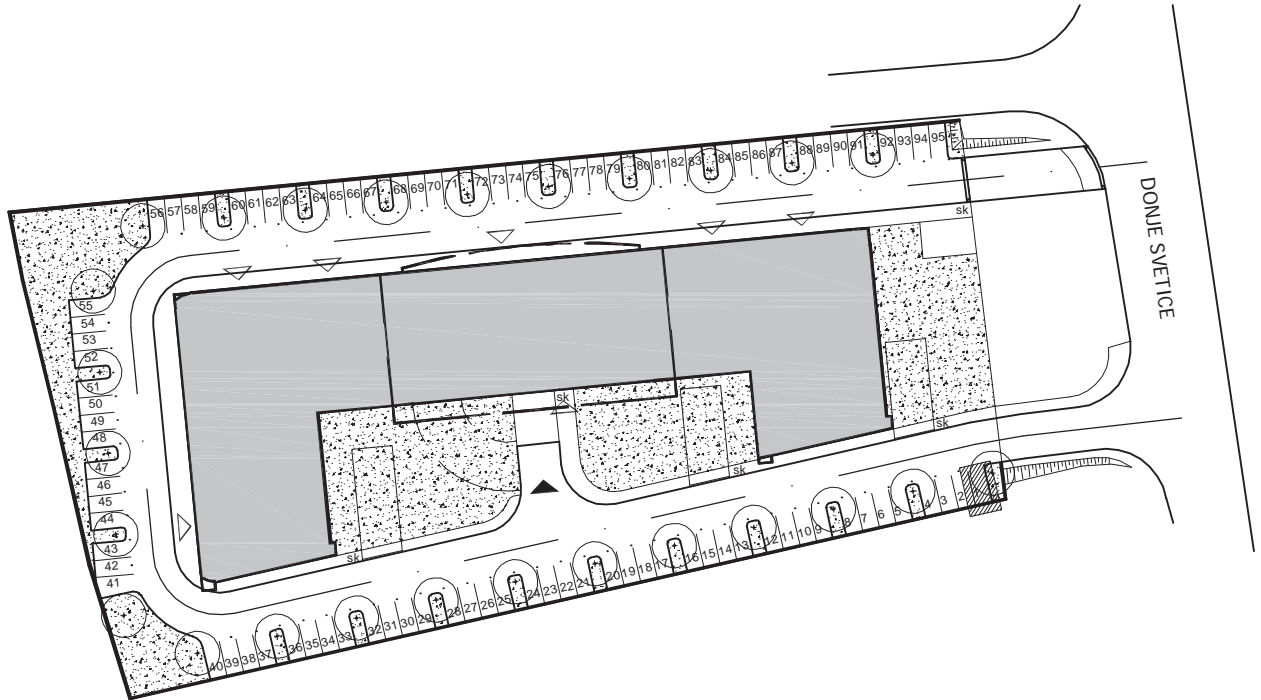

Stambeno poslovna zgrada u ulici Donje Svetice Tlocrti vanjskih parkirališta

prizemlje

M 1:100

Stambeno poslovna zgrada u ulici Donje Svetice

Katalog vanjskih parkirališta

br		P (m ²)	br		P (m ²)	br		P (m ²)
VANJSKO PARKIRALIŠTE	1	11.50	VANJSKO PARKIRALIŠTE	33	11.50	VANJSKO PARKIRALIŠTE	65	11.50
	2	11.50		34	11.50		66	11.50
	3	11.50		35	11.50		67	11.50
	4	11.50		36	11.50		68	11.50
	5	11.50		37	11.50		69	11.50
	6	11.50		38	11.50		70	11.50
	7	11.50		39	11.50		71	11.50
	8	11.50		40	12.43		72	11.50
	9	11.50		41	13.29		73	11.50
	10	11.50		42	11.50		74	11.50
	11	11.50		43	11.50		75	11.50
	12	11.50		44	11.50		76	11.50
	13	11.50		45	11.50		77	11.50
	14	11.50		46	11.50		78	11.50
	15	11.50		47	11.50		79	11.50
	16	11.50		48	11.50		80	11.50
	17	11.50		49	11.50		81	11.50
	18	11.50		50	11.50		82	11.50
	19	11.50		51	11.50		83	11.50
	20	11.50		52	11.50		84	11.50
	21	11.50		53	11.50		85	11.50
	22	11.50		54	11.50		86	11.50
	23	11.50		55	12.14		87	11.50
	24	11.50		56	12.54		88	11.50
	25	11.50		57	11.50		89	11.50
	26	11.50		58	11.50		90	11.50
	27	11.50		59	11.50		91	11.50
	28	11.50		60	11.50		92	11.50
	29	11.50		61	11.50		93	11.50
	30	11.50		62	11.50		94	11.50
	31	11.50		63	11.50		95	11.50
	32	11.50		64	11.50			